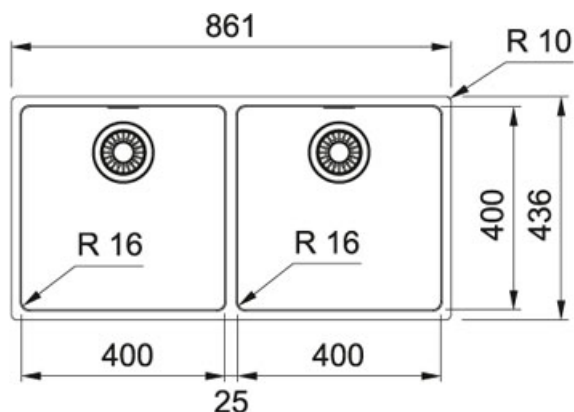

Maris Inox satinat | 127.0525.283

FAMILY : **Chiuvete** | SERIE : **Maris** | MODEL : **MRX 220-40-40** | FINISH : **Inox satinat** | INSTALLATION TYPE : **Filotop** |
INSTALLATION TYPE : **Semifilo**

DATE TEHNICE

Lungime	861,00 mm
Latime	436,00 mm
Lungimea cuvei mari	400,00 mm
Latimea cuvei mari	400,00 mm
Adancimea cuvei mari	180,00 mm
Lungimea cuvei mici	400,00 mm
Latimea cuvei mici	400,00 mm
Adancimea cuvei mici	180,00 mm
Baza	90
Decupaj	Vezi instrucțiuni

FUNCTII

▨	Margine semifilo	▨	Margine la nivelul blatului (filotop)
---	------------------	---	---------------------------------------

Maris Inox satinat | 127.0525.283

FAMILY : **Chiuvete** | SERIE : **Maris** | MODEL : **MRX 220-40-40** | FINISH : **Inox satinat** | INSTALLATION TYPE : **Filotop** |
INSTALLATION TYPE : **Semifilo**